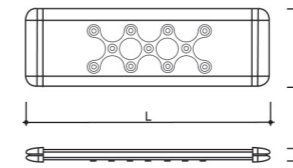

قابلیت ترووایرینگ و اتصال پیوسته و ۹۰ درجه

آذین قابلیت اتصال کاملاً پیوسته را در سیستمهای خطی داشته و درموردی که نیاز به اتصال چراغها با زاویه ۹۰ درجه باشد، قطعه واسط ۹۰ درجه نیز قابل عرضه است.
در هر دو مورد اتصال ترووایرینگ صورت می گیرد.

Installation of AZIN Lights

انواع چراغ آذین

Suspension mounting

Continuous light with straight or 90° elbow connection

Application:
Meeting room, Manager office, Luxury shop, Counter, Corridor, Office

Mounting accessories:
Suspension kit(steel wire with end stop)

Ref.	Consumption	Luminous flux	CCT	LxWxH
AZN-1X11-POWER LED-P	11w	1140lm	4000 ° k	670*215*35

کد چراغ	توان	شار نور خروجی	دمای رنگ	ابعاد LxWxH
AZN-1X11-POWER LED-P	11w	1140lm	4000 ° k	670*215*35

این چراغ میتواند با حفظ پیوستگی کامل به چراغ بعدی (بصورت خطی) یا چراغ مجاور (با زاویه 90درجه) متصل گردد.