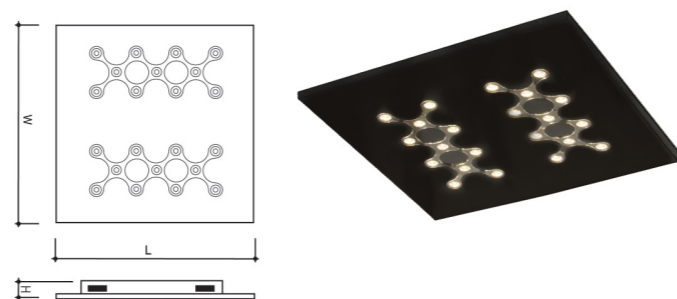

Ref.	Consumption	Luminous flux	CCT	LxWxH
AZN A-2X11-POWER LED-R	22w	2025 m	4000 ° k	590x590x58
AZN A-2X11-POWER LED-A	22w	2025 m	4000 ° k	590x590x58