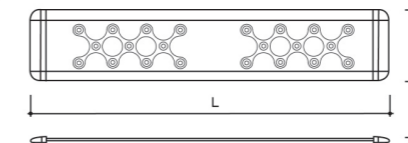

کد چراغ	توان	شار نور خروجی	دمای رنگ	ابعاد LxWxH
AZN-2X11-POWER LED-P	22w	2180lm	4000 ° k	1270x215x35

طراحی و ساخت ماژولار آذین به کاربران این امکان را می دهد که هر دستگاه چراغ یک تا حداکثر پنج ماژول LED را شامل گردد.

قطعه ی نصب :

کیت آویز، ساخت اروپا