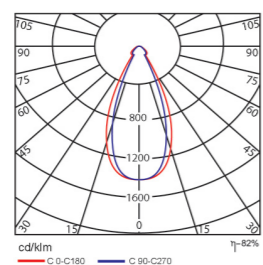

Recessed mounting

Application:
Bank, Manager office, Luxury shop, Commercial building, Modern office,

Mounting accessories:
Ceiling Proportionate accessories included

Ref.	Consumption	Luminous flux	CCT	LxWxH
AZN A-2X11-POWER LED-R	22w	2025 m	4000 ° k	590x590x58
AZN A-2X11-POWER LED-A	22w	2025 m	4000 ° k	590x590x58