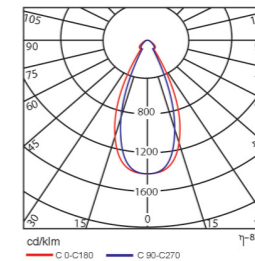

کد چراغ	توان	شار نور خروجی	دمای رنگ	ابعاد LxWxH
AZN B-2X11-POWER LED-R.A.S.P	22w	20251 m	4000 ° k	608x608x35

برای نصب به صورت توکار، روکار یا آویز ویژگی قابل توجه این مدل، غیر هم سطح بودن سطح چراغ با سقف در حالت توکار می باشد.

کاربری :
بانک ها، فروشگاه های لوکس، تجاری، اداری، ساختمانهای مدرن

قطعات نصب :
-مدل توکار، متناسب با سقف (یکپارچه یا مدولار)
-کیت آویز
-قطعه ی نصب روکار