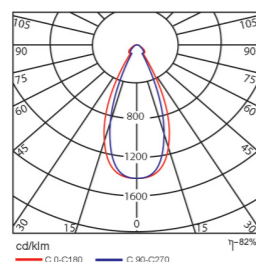

Free standing

Free standing type is portable and the best choice for localization light

Application:
Bank, Office local light, Modern building, Open office

Ref.	Consumption	Luminous flux	CCT	LxWxH
AZN -1X11-POWER LED-L	11w	11401 m	4000 ° k	670x215x2000
AZN -2X11-POWER LED-L	22w	22801 m	4000 ° k	670x420x2000