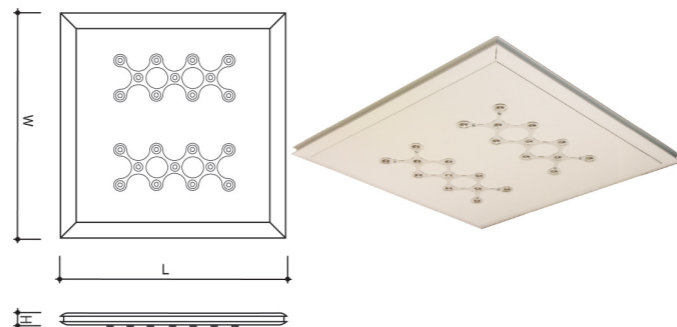

Installation of AZIN Lights

طریقه نصب انواع چراغ آذین

Recessed , Surface & Suspended mounting

Peculiarity of this type
Embossed surface of luminaire in recessed mounting

Application:
Bank, Commercial building, Luxury shop, Modern office

Mounting accessories:
-Ceiling Proportionate accessories included for recessed type
-Suspension kit for suspended type
-Accessories for surface mounting

Ref.	Consumption	Luminous flux	CCT	LxWxH
AZN B-2X11-POWER LED-R.A.S.P	22w	20251 m	4000 ° k	608x608x35

کد چراغ	توان	شار نور خروجی	دمای رنگ	ابعاد LxWxH
AZN B-2X11-POWER LED-R.A.S.P	22w	20251 m	4000 ° k	608x608x35

برای نصب به صورت توکار، روکار یا آویز ویژگی قابل توجه این مدل، غیر هم سطح بودن سطح چراغ با سقف در حالت توکار می باشد.

کاربری :
بانک ها، فروشگاه های لوکس، تجاری، اداری، ساختمانهای مدرن

قطعات نصب :
-مدل توکار، متناسب با سقف (یکپارچه یا مدولار)
-کیت آویز
-قطعه ی نصب روکار