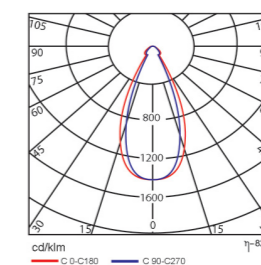

Installation of AZIN Lights

انواع چراغ آذین

Suspension mounting

Continuous light with straight or 90° elbow connection

Application:
Meeting room, Manager office, Luxury shop, Counter, Corridor, Office

Mounting accessories:
Suspension kit(steel wire with end stop)

Ref.	Consumption	Luminous flux	CCT	LxWxH
AZN-1X11-POWER LED-P	11w	1140lm	4000 ° k	670*215*35

کد چراغ	توان	شار نور خروجی	دمای رنگ	ابعاد LxWxH
AZN-1X11-POWER LED-P	11w	1140lm	4000 ° k	670*215*35

این چراغ میتواند با حفظ پیوستگی کامل به چراغ بعدی (بصورت خطی) یا چراغ مجاور (با زاویه 90درجه) متصل گردد.

کاربری :

سالن جلسات، اتاق مدیریت، فروشگاه های لوکس، پیشخوان ها، راهرو ها، اداری

قطعه ی نصب :

کیت آویز، ساخت اروپا

This type can included 5 LED modules in one body fixture.

Mounting accessories:
Suspension kit(steel wire with end stop)

Ref.	Consumption	Luminous flux	CCT	LxWxH
AZN-2X11-POWER LED-P	22w	2180lm	4000 ° k	1270x215x35

کد چراغ	توان	شار نور خروجی	دمای رنگ	ابعاد LxWxH
AZN-2X11-POWER LED-P	22w	2180lm	4000 ° k	1270x215x35

طراحی و ساخت ماژولار آذین به کاربران این امکان را می دهد که هر دستگاه چراغ یک تا حداکثر پنج ماژول LED را شامل گردد.

قطعه ی نصب :

کیت آویز، ساخت اروپا

Recessed mounting

Application:
Bank, Manager office, Luxury shop, Commercial building, Modern office,

Mounting accessories:
Ceiling Proportionate accessories included

Ref.	Consumption	Luminous flux	CCT	LxWxH
AZN A-2X11-POWER LED-R	22w	2025 m	4000 ° k	590x590x58
AZN A-2X11-POWER LED-A	22w	2025 m	4000 ° k	590x590x58

کد چراغ	توان	شار نور خروجی	دمای رنگ	ابعاد LxWxH
AZN A-2X11-POWER LED-R	22w	2025 m	4000 ° k	590x590x58
AZN A-2X11-POWER LED-A	22w	2025 m	4000 ° k	590x590x58

متناسب با سقف (یکپارچه یا مدولار) قابل ارائه میباشد.

کاربری :

بانک ها، فروشگاه های لوکس، تجاری، اداری، ساختمانهای مدرن

قطعات نصب :