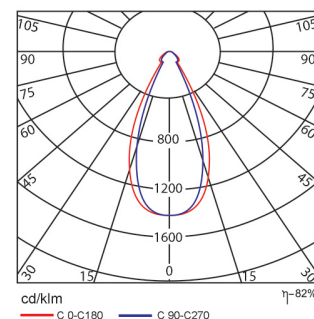

قطعات نصب :

قطعه نصب روکار با قابلیت نصب بسیار آسان

Ref.	Consumption	Luminous flux	CCT	LxWxH
AZN -1X11-POWER LED-F	11w	11401 m	4000 ° k	1270x215x35
AZN -2X11-POWER LED-F Rectangle	22w	22801 m	4000 ° k	1270x215x35
AZN -2X11-POWER LED-F Square	22w	20251m	4000 ° k	590x590x58