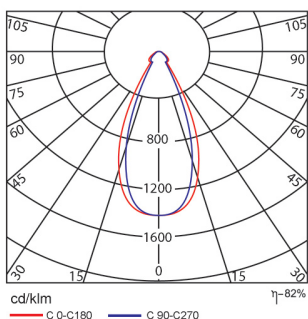

قطعات نصب :

قطعه نصب روکار با قابلیت نصب بسیار آسان

Ref.	Consumption	Luminous flux	CCT	LxWxH
AZN -1X11-POWER LED-F	11w	11401 m	4000 ° k	1270x215x35
AZN -2X11-POWER LED-F Rectangle	22w	22801 m	4000 ° k	1270x215x35
AZN -2X11-POWER LED-F Square	22w	20251m	4000 ° k	590x590x58

کد چراغ	توان	شار نور خروجی	دمای رنگ	ابعاد LxWxH
AZN -1X11-POWER LED-F	11w	11401 m	4000 ° k	1270x215x35
AZN -2X11-POWER LED-F Rectangle	22w	22801 m	4000 ° k	1270x215x35
AZN -2X11-POWER LED-F Square	22w	20251m	4000 ° k	590x590x58