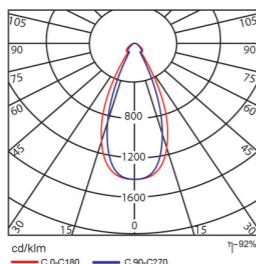

Wall mounting

Application:
Corridor Hotel, Luxury shop, Modern building, Commercial building, Office

Ref.	Consumption	Luminous flux	CCT	LxWxH
AZN -1X11-POWER LED-W	11w	11401 m	4000 ° k	670x215x35
AZN -2X11-POWER LED-W	22w	21801 m	4000 ° k	1270x215x35