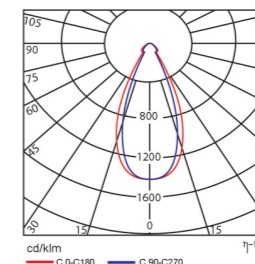

کد چراغ	توان	شار نور خروجی	دمای رنگ	ابعاد LxWxH
AZN -1X11-POWER LED-W	11w	11401 m	4000 ° k	670x215x35
AZN -2X11-POWER LED-W	22w	21801 m	4000 ° k	1270x215x35

کاربری :
راهرو ها، هتل ها، فروشگاه های لوکس، تجاری، اداری، ساختمانهای مدرن