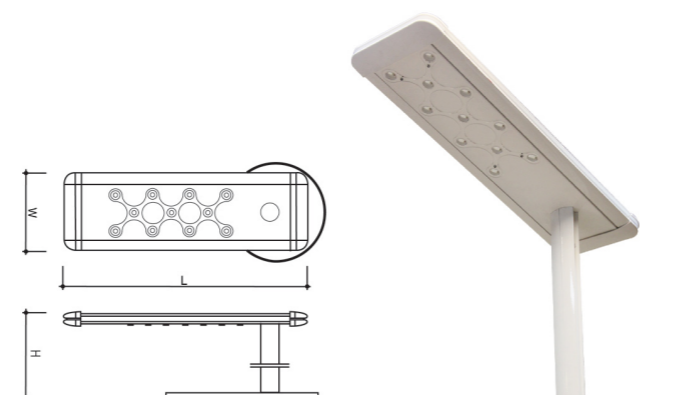

کد چراغ	توان	شار نور خروجی	دمای رنگ	ابعاد LxWxH
AZN -1X11-POWER LED-W	11w	11401 m	4000 ° k	670x215x35
AZN -2X11-POWER LED-W	22w	21801 m	4000 ° k	1270x215x35

کاربری :
راهرو ها، هتل ها، فروشگاه های لوکس، تجاری، اداری، ساختمانهای مدرن

Free standing

Free standing type is portable and the best choice for localization light

Application:
Bank, Office local light, Modern building, Open office

Ref.	Consumption	Luminous flux	CCT	LxWxH
AZN -1X11-POWER LED-L	11w	11401 m	4000 ° k	670x215x2000
AZN -2X11-POWER LED-L	22w	22801 m	4000 ° k	670x420x2000