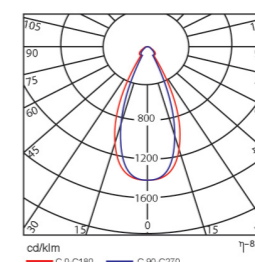

Installation of AZIN Lights

طریقه نصب انواع چراغ آذین

Recessed , Surface & Suspended mounting

Peculiarity of this type
Embossed surface of luminaire in recessed mounting

Application:
Bank, Commercial building, Luxury shop, Modern office

Mounting accessories:
-Ceiling Proportionate accessories included for recessed type
-Suspension kit for suspended type
-Accessories for surface mounting

Ref.	Consumption	Luminous flux	CCT	LxWxH
AZN B-2X11-POWER LED-R.A.S.P	22w	20251 m	4000 ° k	608x608x35

کد چراغ	توان	شار نور خروجی	دمای رنگ	ابعاد LxWxH
AZN B-2X11-POWER LED-R.A.S.P	22w	20251 m	4000 ° k	608x608x35

برای نصب به صورت توکار، روکار یا آویز ویژگی قابل توجه این مدل، غیر هم سطح بودن سطح چراغ با سقف در حالت توکار می باشد.

کاربری :
بانک ها، فروشگاه های لوکس، تجاری، اداری، ساختمانهای مدرن

قطعات نصب :
-مدل توکار، متناسب با سقف (یکپارچه یا مدولار)
-کیت آویز
-قطعه ی نصب روکار

Wall mounting

Application:
Corridor Hotel, Luxury shop, Modern building, Commercial building, Office

Ref.	Consumption	Luminous flux	CCT	LxWxH
AZN -1X11-POWER LED-W	11w	11401 m	4000 ° k	670x215x35
AZN -2X11-POWER LED-W	22w	21801 m	4000 ° k	1270x215x35

کد چراغ	توان	شار نور خروجی	دمای رنگ	ابعاد LxWxH
AZN -1X11-POWER LED-W	11w	11401 m	4000 ° k	670x215x35
AZN -2X11-POWER LED-W	22w	21801 m	4000 ° k	1270x215x35

کاربری :
راهرو ها، هتل ها، فروشگاه های لوکس، تجاری، اداری، ساختمانهای مدرن

Free standing

Free standing type is portable and the best choice for localization light

Application:
Bank, Office local light, Modern building, Open office

Ref.	Consumption	Luminous flux	CCT	LxWxH
AZN -1X11-POWER LED-L	11w	11401 m	4000 ° k	670x215x2000
AZN -2X11-POWER LED-L	22w	22801 m	4000 ° k	670x420x2000