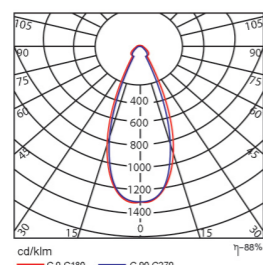

This type can included 5 LED modules in one body fixture.

Mounting accessories:
Suspension kit(steel wire with end stop)

Ref.	Consumption	Luminous flux	CCT	LxWxH
AZN-2X11-POWER LED-P	22w	2180lm	4000 ° k	1270x215x35