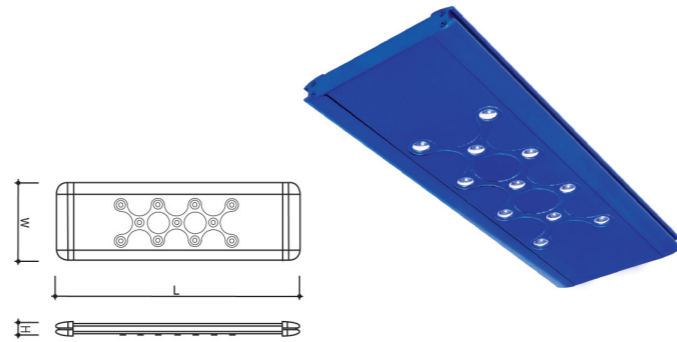

مکانیزم نصب

توکار، روکار، آویز، آویز خطی، پایه دار و سقفهای ۶۰x۶۰

ویژگیها

جعبه تقسیم غیر مشهود

ترمینال باکس آذین روی چراغ قرار دارد و این امتیاز را برای گروه نصب فراهم می سازد که علاوه بر دسترسی بسیار آسان بدون نیاز به باز کردن چراغ امکان اتصال به شبکه را فراهم ساخته و به لحاظ ظاهری سطحی یکنواخت ایجاد نموده و از حفاظت بالاتری برخوردار گردد.

قابلیت ترووایرینگ و اتصال پیوسته و ۹۰ درجه

آذین قابلیت اتصال کاملاً پیوسته را در سیستمهای خطی داشته و درموردی که نیاز به اتصال چراغها با زاویه ۹۰ درجه باشد، قطعه واسط ۹۰ درجه نیز قابل عرضه است.
در هر دو مورد اتصال ترووایرینگ صورت می گیرد.

Installation of AZIN Lights

انواع چراغ آذین

Suspension mounting

Continuous light with straight or 90° elbow connection

Application:
Meeting room, Manager office, Luxury shop, Counter, Corridor, Office

Mounting accessories:
Suspension kit(steel wire with end stop)

Ref.	Consumption	Luminous flux	CCT	LxWxH
AZN-1X11-POWER LED-P	11w	1140lm	4000 ° k	670*215*35

کد چراغ	توان	شار نور خروجی	دمای رنگ	ابعاد LxWxH
AZN-1X11-POWER LED-P	11w	1140lm	4000 ° k	670*215*35

این چراغ میتواند با حفظ پیوستگی کامل به چراغ بعدی (بصورت خطی) یا چراغ مجاور (با زاویه 90درجه) متصل گردد.