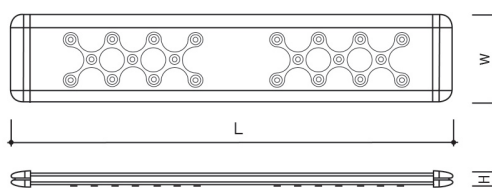

قطعات نصب :

قطعه نصب روکار با قابلیت نصب بسیار آسان

Ref.	Consumption	Luminous flux	CCT	LxWxH
AZN -1X11-POWER LED-F	11w	11401 m	4000 ° k	1270x215x35
AZN -2X11-POWER LED-F Rectangle	22w	22801 m	4000 ° k	1270x215x35
AZN -2X11-POWER LED-F Square	22w	20251m	4000 ° k	590x590x58

کد چراغ	توان	شار نور خروجی	دمای رنگ	ابعاد LxWxH
AZN -1X11-POWER LED-F	11w	11401 m	4000 ° k	1270x215x35
AZN -2X11-POWER LED-F Rectangle	22w	22801 m	4000 ° k	1270x215x35
AZN -2X11-POWER LED-F Square	22w	20251m	4000 ° k	590x590x58