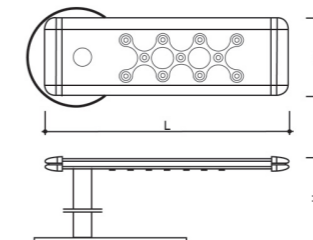

کد چراغ	توان	شار نور خروجی	دمای رنگ	ابعاد LxWxH
AZN -1X11-POWER LED-L	11w	11401 m	4000 ° k	670x215x2000
AZN -2X11-POWER LED-L	22w	22801 m	4000 ° k	670x420x2000

این مدل، با قابلیت جابجایی، جایگزین مناسبی برای تمامی منابع نوری اداری به ویژه چراغ های موضعی می باشد.

کاربری :
بانک ها، نور موضعی اداری، ساختمانهای مدرن، فضاهای پارتیشن دار