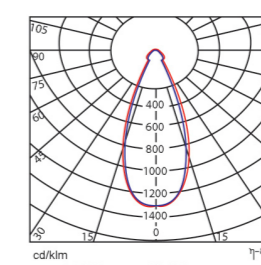

Installation of AZIN Lights

انواع چراغ آذین

Suspension mounting

Continuous light with straight or 90° elbow connection

Application:
Meeting room, Manager office, Luxury shop, Counter, Corridor, Office

Mounting accessories:
Suspension kit(steel wire with end stop)

Ref.	Consumption	Luminous flux	CCT	LxWxH
AZN-1X11-POWER LED-P	11w	1140lm	4000 ° k	670*215*35

کد چراغ	توان	شار نور خروجی	دمای رنگ	ابعاد LxWxH
AZN-1X11-POWER LED-P	11w	1140lm	4000 ° k	670*215*35

این چراغ میتواند با حفظ پیوستگی کامل به چراغ بعدی (بصورت خطی) یا چراغ مجاور (با زاویه 90درجه) متصل گردد.

کاربری :

سالن جلسات، اتاق مدیریت، فروشگاه های لوکس، پیشخوان ها، راهرو ها، اداری

قطعه ی نصب :

کیت آویز، ساخت اروپا

This type can included 5 LED modules in one body fixture.

Mounting accessories:
Suspension kit(steel wire with end stop)

Ref.	Consumption	Luminous flux	CCT	LxWxH
AZN-2X11-POWER LED-P	22w	2180lm	4000 ° k	1270x215x35

کد چراغ	توان	شار نور خروجی	دمای رنگ	ابعاد LxWxH
AZN-2X11-POWER LED-P	22w	2180lm	4000 ° k	1270x215x35

طراحی و ساخت ماژولار آذین به کاربران این امکان را می دهد که هر دستگاه چراغ یک تا حداکثر پنج ماژول LED را شامل گردد.

قطعه ی نصب :

کیت آویز، ساخت اروپا

Recessed mounting

Application:
Bank, Manager office, Luxury shop, Commercial building, Modern office,

Mounting accessories:
Ceiling Proportionate accessories included

Ref.	Consumption	Luminous flux	CCT	LxWxH
AZN A-2X11-POWER LED-R	22w	2025 m	4000 ° k	590x590x58
AZN A-2X11-POWER LED-A	22w	2025 m	4000 ° k	590x590x58

کد چراغ	توان	شار نور خروجی	دمای رنگ	ابعاد LxWxH
AZN A-2X11-POWER LED-R	22w	2025 m	4000 ° k	590x590x58
AZN A-2X11-POWER LED-A	22w	2025 m	4000 ° k	590x590x58

متناسب با سقف (یکپارچه یا مدولار) قابل ارائه میباشد.

کاربری :

بانک ها، فروشگاه های لوکس، تجاری، اداری، ساختمانهای مدرن

قطعات نصب :