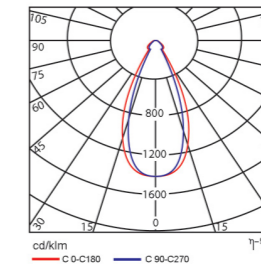

Installation of AZIN Lights

انواع چراغ آذین

Suspension mounting

Continuous light with straight or 90° elbow connection

Application:
Meeting room, Manager office, Luxury shop, Counter, Corridor, Office

Mounting accessories:
Suspension kit(steel wire with end stop)

Ref.	Consumption	Luminous flux	CCT	LxWxH
AZN-1X11-POWER LED-P	11w	1140lm	4000 ° k	670*215*35

کد چراغ	توان	شار نور خروجی	دمای رنگ	ابعاد LxWxH
AZN-1X11-POWER LED-P	11w	1140lm	4000 ° k	670*215*35

این چراغ میتواند با حفظ پیوستگی کامل به چراغ بعدی (بصورت خطی) یا چراغ مجاور (با زاویه 90درجه) متصل گردد.

کاربری :

سالن جلسات، اتاق مدیریت، فروشگاه های لوکس، پیشخوان ها، راهرو ها، اداری

قطعه ی نصب :

کیت آویز، ساخت اروپا

This type can included 5 LED modules in one body fixture.

Mounting accessories:
Suspension kit(steel wire with end stop)

Ref.	Consumption	Luminous flux	CCT	LxWxH
AZN-2X11-POWER LED-P	22w	2180lm	4000 ° k	1270x215x35

کد چراغ	توان	شار نور خروجی	دمای رنگ	ابعاد LxWxH
AZN-2X11-POWER LED-P	22w	2180lm	4000 ° k	1270x215x35

طراحی و ساخت ماژولار آذین به کاربران این امکان را می دهد که هر دستگاه چراغ یک تا حداکثر پنج ماژول LED را شامل گردد.

قطعه ی نصب :

کیت آویز، ساخت اروپا

Recessed mounting

Application:
Bank, Manager office, Luxury shop, Commercial building, Modern office,

Mounting accessories:
Ceiling Proportionate accessories included

Ref.	Consumption	Luminous flux	CCT	LxWxH
AZN A-2X11-POWER LED-R	22w	2025 m	4000 ° k	590x590x58
AZN A-2X11-POWER LED-A	22w	2025 m	4000 ° k	590x590x58

کد چراغ	توان	شار نور خروجی	دمای رنگ	ابعاد LxWxH
AZN A-2X11-POWER LED-R	22w	2025 m	4000 ° k	590x590x58
AZN A-2X11-POWER LED-A	22w	2025 m	4000 ° k	590x590x58

متناسب با سقف (یکپارچه یا مدولار) قابل ارائه میباشد.

کاربری :

بانک ها، فروشگاه های لوکس، تجاری، اداری، ساختمانهای مدرن

قطعات نصب :