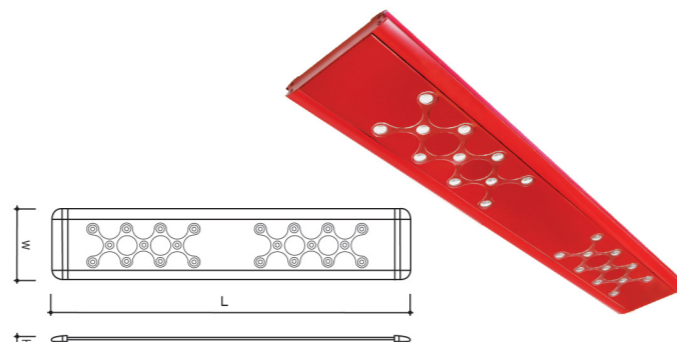

Ref.	Consumption	Luminous flux	CCT	LxWxH
AZN-2X11-POWER LED-P	22w	2180lm	4000 ° k	1270x215x35