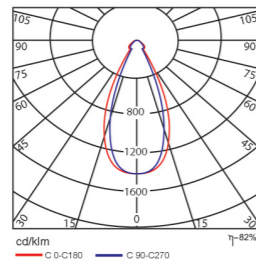

Installation of AZIN Lights

طریقه نصب انواع چراغ آذین

Recessed , Surface & Suspended mounting

Peculiarity of this type
Embossed surface of luminaire in recessed mounting

Application:
Bank, Commercial building, Luxury shop, Modern office

Mounting accessories:
-Ceiling Proportionate accessories included for recessed type
-Suspension kit for suspended type
-Accessories for surface mounting

Ref.	Consumption	Luminous flux	CCT	LxWxH
AZN B-2X11-POWER LED-R.A.S.P	22w	20251 m	4000 ° k	608x608x35