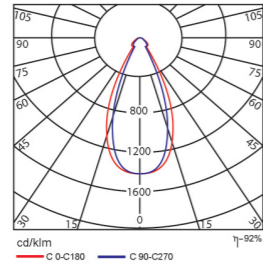

Ref.	Consumption	Luminous flux	CCT	LxWxH
AZN-1X11-POWER LED-P	11w	1140lm	4000 ° k	670*215*35

کد چراغ	توان	شار نور خروجی	دمای رنگ	ابعاد LxWxH
AZN-1X11-POWER LED-P	11w	1140lm	4000 ° k	670*215*35

این چراغ میتواند با حفظ پیوستگی کامل به چراغ بعدی (بصورت خطی) یا چراغ مجاور (با زاویه 90درجه) متصل گردد.