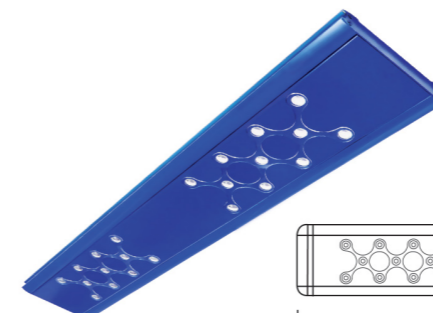

کد چراغ	توان	شار نور خروجی	دمای رنگ	ابعاد LxWxH
AZN-2X11-POWER LED-P	22w	2180lm	4000 ° k	1270x215x35

طراحی و ساخت ماژولار آذین به کاربران این امکان را می دهد که هر دستگاه چراغ یک تا حداکثر پنج ماژول LED را شامل گردد.

قطعه ی نصب :

کیت آویز، ساخت اروپا