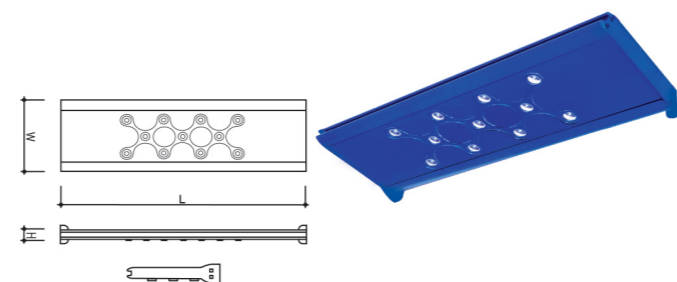

Wall mounting

Application:
Corridor Hotel, Luxury shop, Modern building, Commercial building, Office

Ref.	Consumption	Luminous flux	CCT	LxWxH
AZN -1X11-POWER LED-W	11w	11401 m	4000 ° k	670x215x35
AZN -2X11-POWER LED-W	22w	21801 m	4000 ° k	1270x215x35

کد چراغ	توان	شار نور خروجی	دمای رنگ	ابعاد LxWxH
AZN -1X11-POWER LED-W	11w	11401 m	4000 ° k	670x215x35
AZN -2X11-POWER LED-W	22w	21801 m	4000 ° k	1270x215x35

کاربری :
راهرو ها، هتل ها، فروشگاه های لوکس، تجاری، اداری، ساختمانهای مدرن

Free standing

Free standing type is portable and the best choice for localization light

Application:
Bank, Office local light, Modern building, Open office